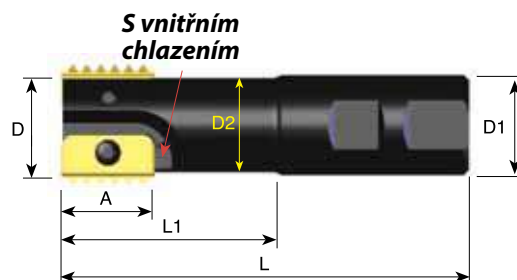

Držáky s 2 destičkami

Objednací číslo	A	D	D1	D2	L	L1	Počet destiček	Šroubek pro destičku	Torx klíč
SR0020H14-2	14	20	20	16	93	41	2	S14	K14
SR0030J21-2	21	30	25	24	108	52	2	S21	K21
SR0040L30-2	30	40	32	30	130	70	2	S30	K30
SR0050M40-2	40	50	40	38	153	78	2	S40	K40

Příklad objednávky: SR0040L30-2