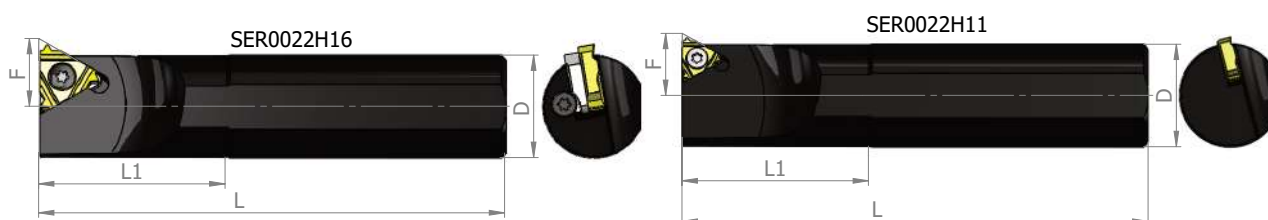

Vnější držák $\varnothing 22$ pro obráběcí centra STAR

Objednáací číslo Pravořezný držák		D	L	L1	F	Destička šroubek	Podložka šroubek	Torx klíč	Podložka pravá	Podložka levá
SER 0022 H11	11	22	100	40	13.3	S11	-	K11	-	-
SER 0022 H16	16	22	100	40	14.6	S16	A16	K16	AE16	AI16

Pro **LEVOŘEZNÝ** držák specifikujte **SEL** ve své objednávce, místo pravořezného **SER**